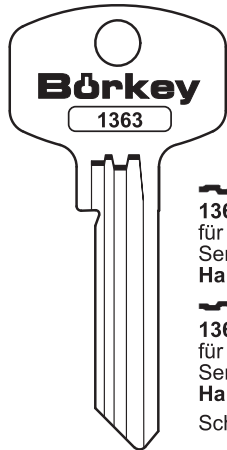

1363 **NEU**

1363 / 0
für DOM
Serie PP1024
Hauptschlüssel

1363 1/2 / 0
für DOM
Serie PP1024
Hauptschlüssel
Schließanlagen
Verfügbar