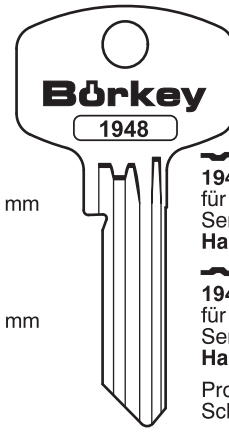

**1901** **NEU**

**1901 / 0**  
für BKS  
Serie 42  
**Hauptschlüssel**  
Profilzylinder,  
Schließanlagen  
Verfügbar

**1912-0**

**1912 / 0 = 27,8 mm**  
für CES  
Profilsérie W  
**1912 L / 0 = 31,5 mm**  
**Hauptschlüssel**  
Profilzylinder,  
Schließanlagen  
Verfügbar

**1913 / 0** = 27,8 mm  
für CES  
Profilsérie X  
**1913 L / 0** = 31,5mm  
**Hauptschlüssel**  
Profilzylinder,  
Schließanlagen

Verfügbar

**NEU**

**1931 / 0**  
für BKS  
Serie SE  
**Hauptschlüssel**  
Profilzylinder,  
Schließanlagen

Verfügbar

**1944 K / 0** = 26,0 mm  
für ABUS,  
Pfaffenhain  
**Hauptschlüssel**  
**1944 L / 0** = 29,7 mm  
für ABUS,  
Pfaffenhain  
**Hauptschlüssel**  
Profilzylinder,  
Schließanlagen

Verfügbar

**1948 / 0**  
für DOM  
Serie RS  
**Hauptschlüssel**  
**1948 1/2 / 0**  
für DOM  
Serie RS  
**Hauptschlüssel**  
Profilzylinder,  
Schließanlagen